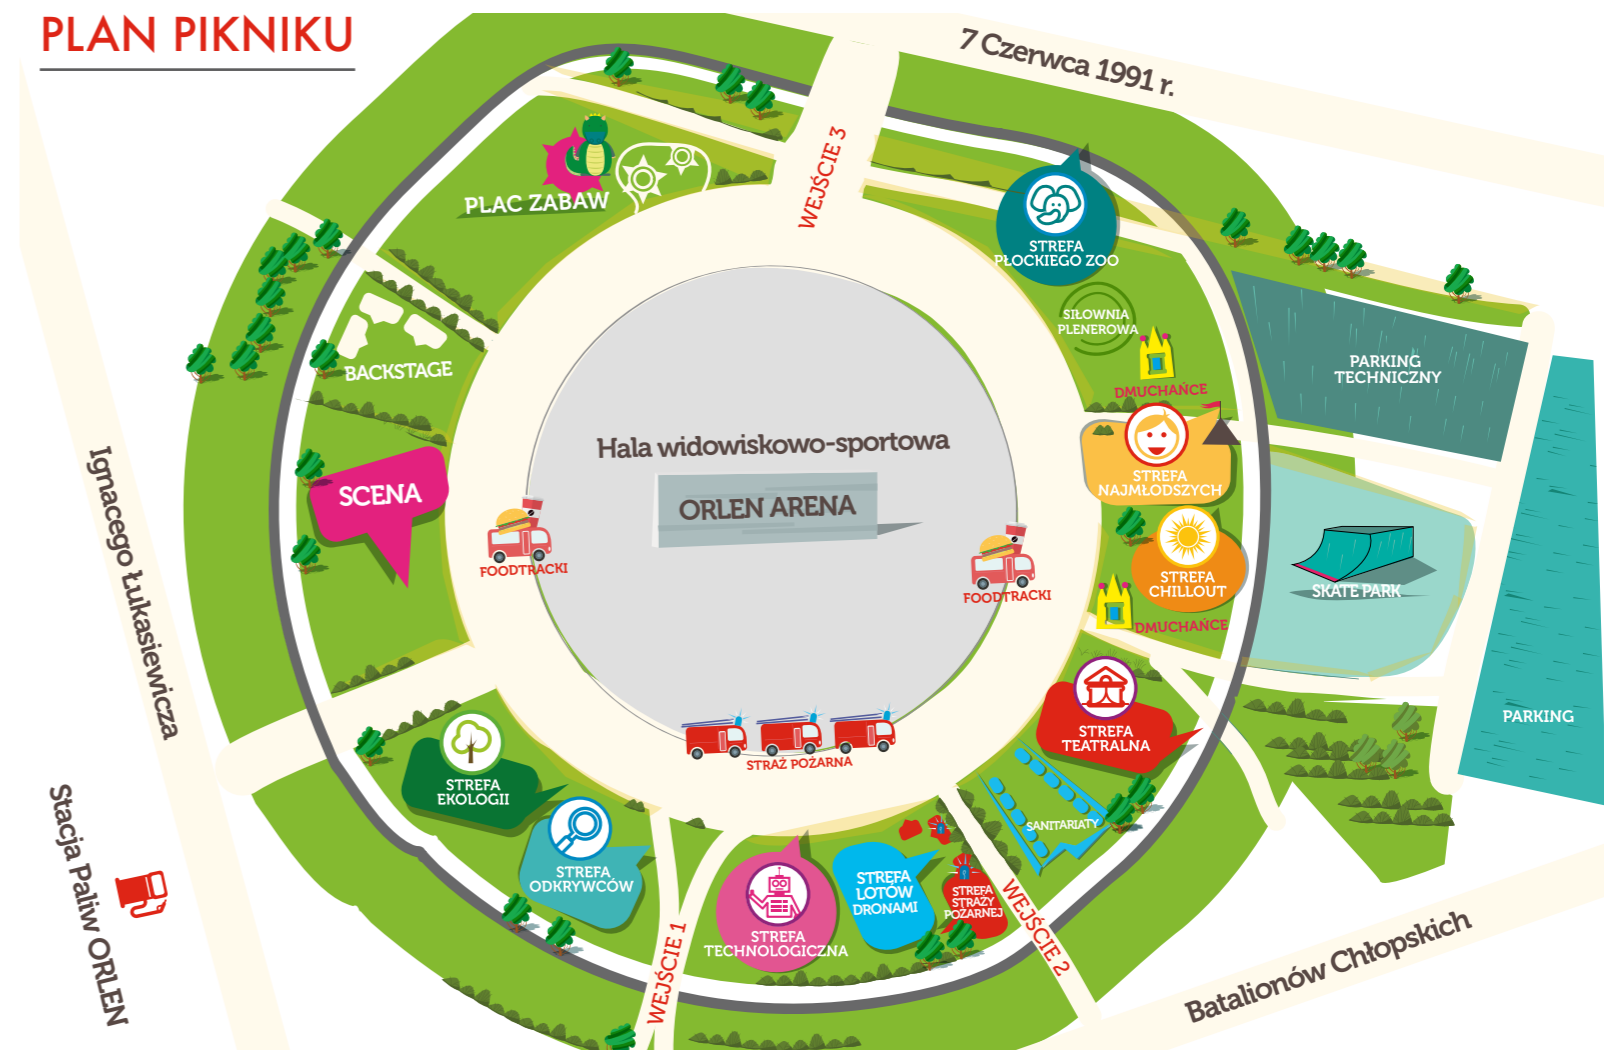

DLA PŁOCKA
edukacja i rozwój

**Piknik naukowy, jakiego w Płocku
jeszcze nie było, już 21 maja
przed ORLEN Areną!**

PLAN PIKNIKU

**ORLEN
DISCOVERY
CAMP**

21 maja 2017 r. (niedziela)
ORLEN ARENA
10:00-18:00, wstęp wolny

KONCERT KAMILA BEDNARKA
godz. 17:00

Support Recycling Band
godz. 15:30

Scena to nasze centrum wydarzeń.

To tu odbędą się najciekawsze doświadczenia i pokazy, a ponadto konkursy, strefa gastronomiczna i dużo dobrej muzyki – w tym Recycling Band (koncert godzina 15:30) oraz gwiazda wieczoru – Bednarek! Start godzina 17:00!

Strefa Technologiczna - tu będzie się działo!

Za pomocą wirtualnej rzeczywistości zwiedzimy najdalsze zakątki wszechświata, a używając dronów wzbijemy się w podniebne przestworza. Do tego roboty i fascynujący świat druku 3d – w tej strefie zarówno młodzi, jak i starsi uczestnicy znajdą coś dla siebie!

Strefa Teatralna to ekologia i sztuka w niecodziennym wydaniu, które bez wątpienia przypadnie do gustu młodszym uczestnikom. Przedstawienia o godz.: 11:00, 13:00, 15:00 i 17:00.